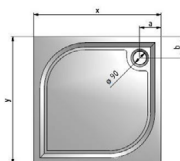

Model
3,4,;

➤ **EASY**
sprchová vanička 90×90 cm,
lity mramor s protiskluzem