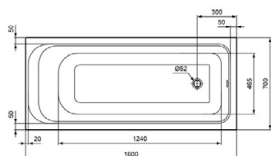

# Koupelnové studio

➤ **GEBERIT SELNOVA SQUARE**  
umývátko 36 cm s otvorem  
pro baterii a přepadem

➤ **GROHE BAULOOP**  
umyvadlová stojánková baterie  
s odtokovou soupravou,  
chrom

➤ **CONCEPT 100**  
umyvadlo 60 cm s otvorem  
pro baterii a přepadem,  
alpská bílá

# Koupelnové studio

➤ **CONCEPT 100**  
vana 160×70 cm, akrylát

➤ **CONCEPT 100**  
vana 170×70 cm, akrylát

➤ **GROHE BAULOOP**  
vanová nástěnná baterie  
s přepínačem, chrom

➤ **GROHE BAULOOP**  
sprchová nástěnná baterie,  
chrom