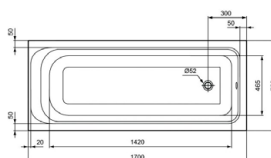

# Koupelnové studio

➤ **GEBERIT SELNOVA SQUARE**  
umývátko 36 cm s otvorem  
pro baterii a přepadem

➤ **GROHE BAULOOP**  
umyvadlová stojánková baterie  
s odtokovou soupravou,  
chrom

➤ **CONCEPT 100**  
umyvadlo 60 cm s otvorem  
pro baterii a přepadem,  
alpská bílá

# Koupelnové studio

➤ **CONCEPT 100**  
vana 160×70 cm, akrylát

➤ **CONCEPT 100**  
vana 170×70 cm, akrylát

➤ **GROHE BAULOOP**  
vanová nástěnná baterie  
s přepínačem, chrom

➤ **GROHE BAULOOP**  
sprchová nástěnná baterie,  
chrom