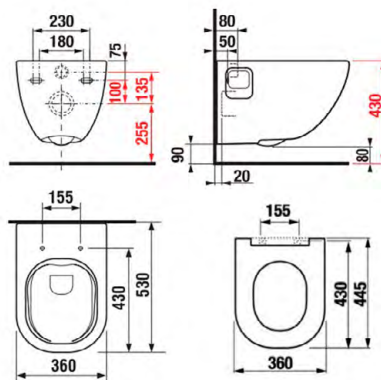

# Koupelnové studio

➤ **JIKA MIO-N**  
závěsné WC se sedátkem,  
Rimless splachování

➤ **EASY EAT 1.000**  
ovládací tlačítko pro  
splachování, plast, bílá

➤ **ALCA SÁDROMODUL**  
montážní prvek pro WC 112 cm,  
se splachovací nádrží

# Koupelnové studio

➤ **GEBERIT SELNOVA SQUARE**  
umývátko 36 cm s otvorem  
pro baterii a přepadem

➤ **GROHE BAULOOP**  
umyvadlová stojánková baterie  
s odtokovou soupravou,  
chrom

➤ **CONCEPT 100**  
umyvadlo 60 cm s otvorem  
pro baterii a přepadem,  
alpská bílá