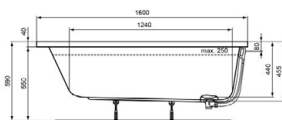

➤ **CONCEPT 100**
vana 160×70 cm, akrylát