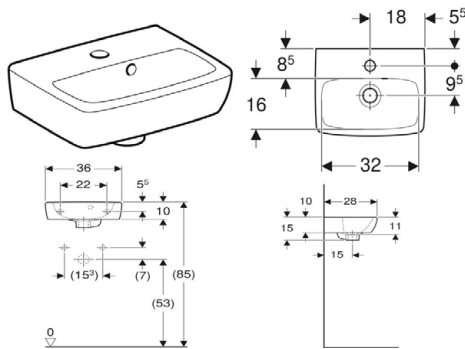

➤ **GEBERIT SELNOVA SQUARE**
umývátko 36 cm s otvorem
pro baterii a přepadem