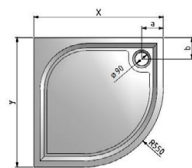

Model
1,2,;

➤ **EASY**
sprchová vanička 90×90 cm,
R550, lity mramor s protiskluzem