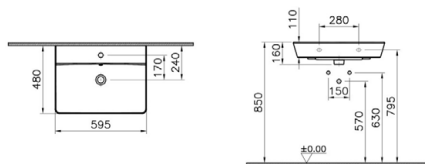

# Koupelnové studio

➤ **GEBERIT SELNOVA SQUARE**  
umývátko 36 cm s otvorem  
pro baterii a přepadem

➤ **GROHE BAULOOP**  
umyvadlová stojánková baterie  
s odtokovou soupravou,  
chrom

➤ **CONCEPT 100**  
umyvadlo 60 cm s otvorem  
pro baterii a přepadem,  
alpská bílá