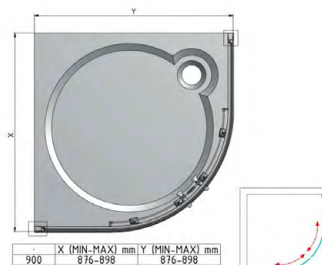

X [MIN-MAX] mm	Y [MIN-MAX] mm
900	876-898

➤ **EASY ELR2 900 LH**
sprchový kout 90×90 cm,
R550, posuvné dveře,
brillant/transparent