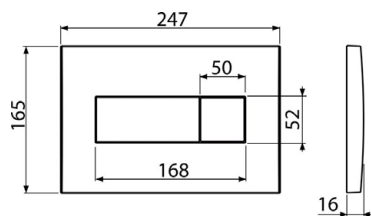

➤ **EASY EAT 1.000**
ovládací tlačítko pro
splachování, plast, bílá