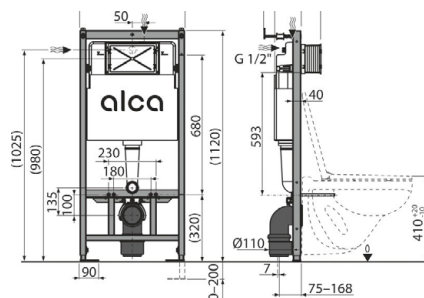

# Koupelnové studio

➤ **JIKA MIO-N**  
závěsné WC se sedátkem,  
Rimless splachování

➤ **EASY EAT 1.000**  
ovládací tlačítko pro  
splachování, plast, bílá

➤ **ALCA SÁDROMODUL**  
montážní prvek pro WC 112 cm,  
se splachovací nádrží

# Koupelnové studio

➤ **GEBERIT SELNOVA SQUARE**  
umývátko 36 cm s otvorem  
pro baterii a přepadem

➤ **GROHE BAULOOP**  
umyvadlová stojánková baterie  
s odtokovou soupravou,  
chrom

➤ **CONCEPT 100**  
umyvadlo 60 cm s otvorem  
pro baterii a přepadem,  
alpská bílá

➤ **ROTH LEGA LINE LLD02/900**  
sprchové dveře 90×190 cm,  
brillant/sklo transparent

➤ **Tempesta 110 Set**  
s držákem na zeď

Model  
1,2,;

Model	Name	IS	X [mm]	Y [mm]	h [mm]	l [mm]	l1 [mm]	l2 [mm]
1	EASY FA50012	800x800	800	800	392	800	195	192
2	EASY FA50021	800x800	800	800	392	800	182	180