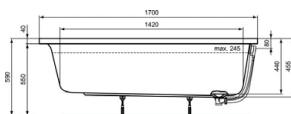

➤ **CONCEPT 100**
vana 170×70 cm, akrylát