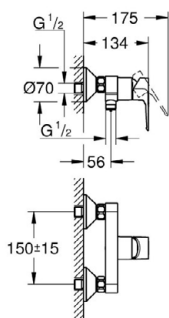

➤ **GROHE BAULOOP**
sprchová nástěnná baterie,
chrom