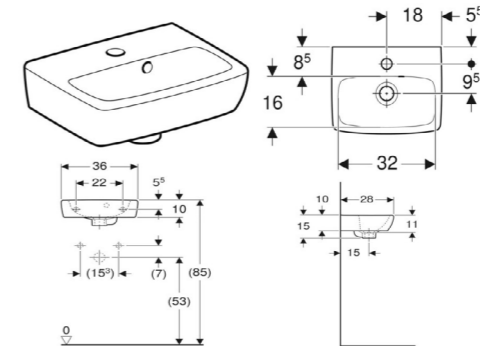

➤ **ALCA SÁDROMODUL**
montážní prvek pro WC 112 cm,
se splachovací nádrží

Koupeľnové studio

➤ **GEBERIT SELNOVA SQUARE**
umývatko 36 cm s otvorem
pro baterii a prepadem

➤ **GROHE BAULOOP**
umyvadlová stojánková baterie
s odtokovou soupravou,
chrom