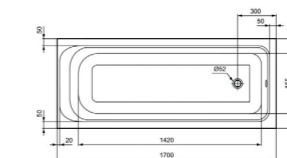

➤ **CONCEPT 100**
umyvadlo 60 cm s otvorem
pro baterii a prepadem,
alpská bílá

Koupelnové studio

➤ **CONCEPT 100**
vana 160×70 cm, akrylát

➤ **CONCEPT 100**
vana 170×70 cm, akrylát

➤ **GROHE BAULOOP**
vanová nástěnná baterie
s přepínačem, chrom