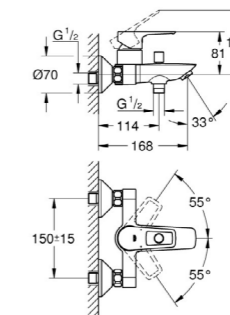

➤ **ALCA SÁDROMODUL**
montážní prvek pro WC 112 cm,
se splachovací nádrží

Koupeľnové studio

➤ **GEBERIT SELNOVA SQUARE**
umývatko 36 cm s otvorem
pro baterii a prepadem

➤ **GROHE BAULOOP**
umyvadlová stojánková baterie
s odtokovou soupravou,
chrom

➤ **CONCEPT 100**
umyvadlo 60 cm s otvorem
pro baterii a prepadem,
alpská bílá

Koupelnové studio

➤ **CONCEPT 100**
vana 160×70 cm, akrylát

➤ **CONCEPT 100**
vana 170×70 cm, akrylát

➤ **GROHE BAULOOP**
vanová nástěnná baterie
s přepínačem, chrom