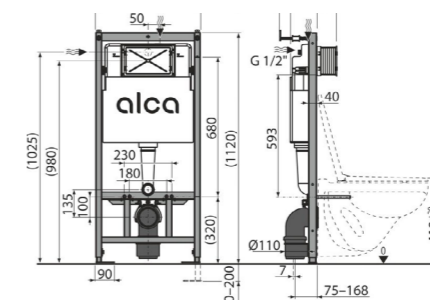

➤ **ALCA SÁDROMODUL**
montážní prvek pro WC 112 cm,
se splachovací nádrží

Koupeľnové studio

➤ **GEBERIT SELNOVA SQUARE**
umývatko 36 cm s otvorem
pro baterii a prepadem

➤ **GROHE BAULOOP**
umyvadlová stojánková baterie
s odtokovou soupravou,
chrom