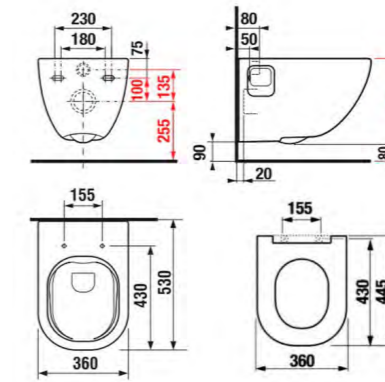

Koupelnové studio

➤ **JIKA MIO-N**
závěsné WC se sedátkem,
Rimless splachování