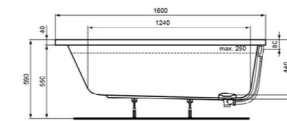

➤ **ALCA SÁDROMODUL**
montážní prvek pro WC 112 cm,
se splachovací nádrží

Koupeľnové studio

➤ **GEBERIT SELNOVA SQUARE**
umývatko 36 cm s otvorem
pro baterii a prepadem

➤ **GROHE BAULOOP**
umyvadlová stojánková baterie
s odtokovou soupravou,
chrom

➤ **CONCEPT 100**
umyvadlo 60 cm s otvorem
pro baterii a prepadem,
alpská bílá

Koupelnové studio

➤ **CONCEPT 100**
vana 160×70 cm, akrylát

➤ **CONCEPT 100**
vana 170×70 cm, akrylát

➤ **GROHE BAULOOP**
vanová nástěnná baterie
s přepínačem, chrom