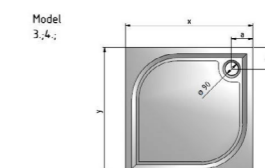

➤ **EASY**
sprchová vanička 90×90 cm,
litý mramor s protiskluzem