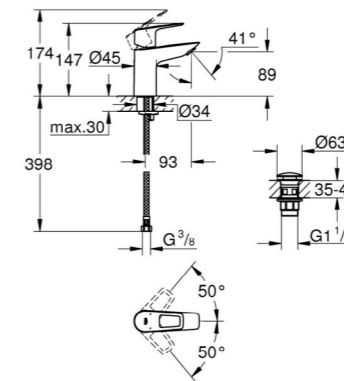

➤ **ALCA SÁDROMODUL**
montážní prvek pro WC 112 cm,
se splachovací nádrží

Koupeľnové studio

➤ **GEBERIT SELNOVA SQUARE**
umývatko 36 cm s otvorem
pro baterii a prepadem

➤ **GROHE BAULOOP**
umyvadlová stojánková baterie
s odtokovou soupravou,
chrom