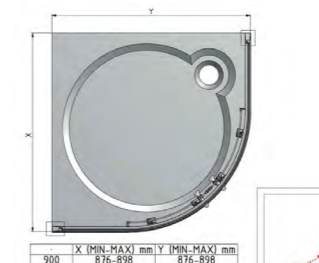

➤ **EASY ELR2 900 LH**
sprchový kout 90×90 cm,
R550, posuvné dveře,
brillant/transparent