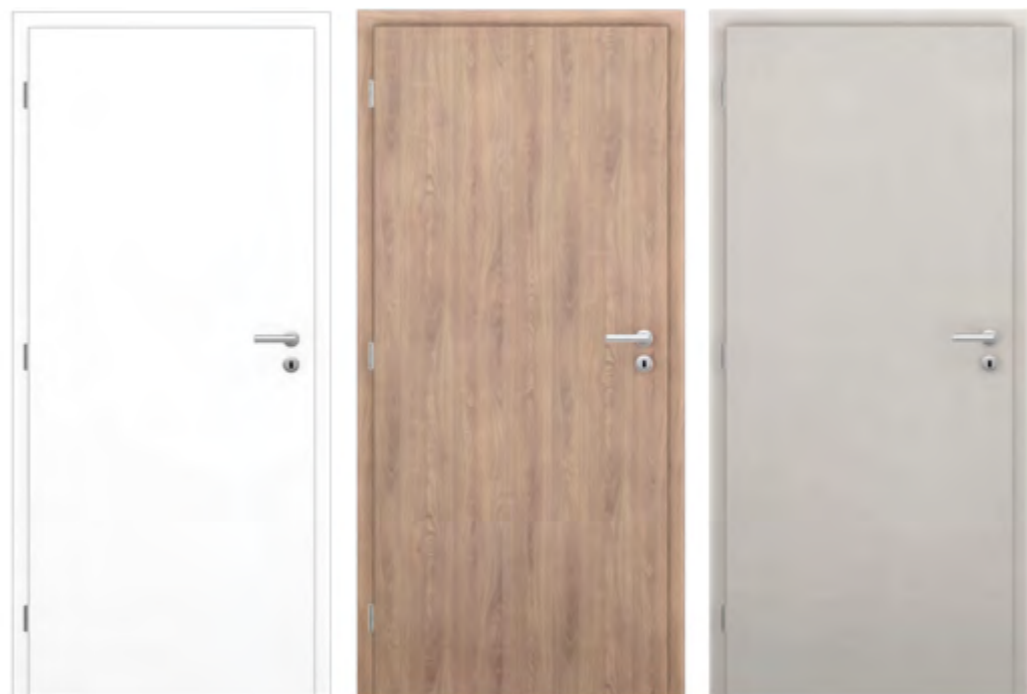

› CPL Bílá premium
☐

› CPL Dub Royal
☐

› CPL šedá
☐

Dveře vnitřní bytové
hladké, částečně prosklené

Hladké plné dveře od renomovaného dodavatele s děrovanou dřevotřískovou výplní, falcové provedení do obložkové zárubně, výška 2100 mm, trojitý niklový závěs, provedení bez spodní rozety.