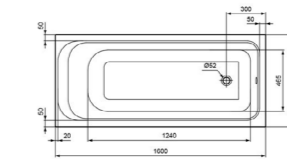

➤ **ALCA SÁDROMODUL**
montážní prvek pro WC 112 cm,
se splachovací nádrží

Koupeľnové studio

➤ **GEBERIT SELNOVA SQUARE**
umývatko 36 cm s otvorem
pro baterii a prepadem

➤ **GROHE BAULOOP**
umyvadlová stojánková baterie
s odtokovou soupravou,
chrom

➤ **CONCEPT 100**
umyvadlo 60 cm s otvorem
pro baterii a prepadem,
alpská bílá

Koupelnové studio

➤ **CONCEPT 100**
vana 160×70 cm, akrylát

➤ **CONCEPT 100**
vana 170×70 cm, akrylát

➤ **GROHE BAULOOP**
vanová nástěnná baterie
s přepínačem, chrom