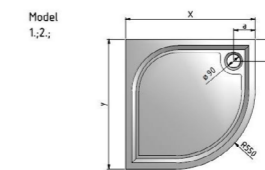

➤ **EASY**
sprchová vanička 90×90 cm,
R550, litý mramor s protiskluzem