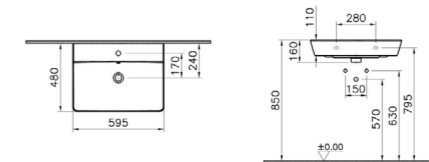

➤ **ALCA SÁDROMODUL**
montážní prvek pro WC 112 cm,
se splachovací nádrží

Koupeľnové studio

➤ **GEBERIT SELNOVA SQUARE**
umývatko 36 cm s otvorem
pro baterii a prepadem

➤ **GROHE BAULOOP**
umyvadlová stojánková baterie
s odtokovou soupravou,
chrom

➤ **CONCEPT 100**
umyvadlo 60 cm s otvorem
pro baterii a prepadem,
alpská bílá

Koupelnové studio

➤ **CONCEPT 100**
vana 160×70 cm, akrylát

➤ **CONCEPT 100**
vana 170×70 cm, akrylát

➤ **GROHE BAULOOP**
vanová nástěnná baterie
s přepínačem, chrom