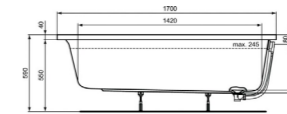

➤ **CONCEPT 100**
vana 170×70 cm, akrylát