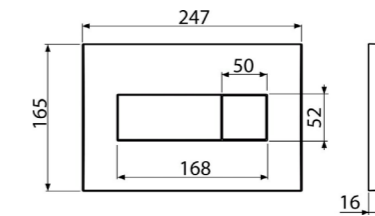

➤ **EASY EAT 1.000**
ovládací tlačítko pro
splachování, plast, bílá