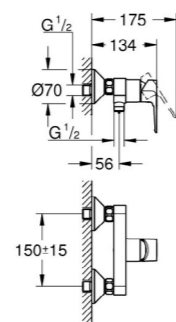

➤ **GROHE BAULOOP**
sprchová nástěnná baterie,
chrom